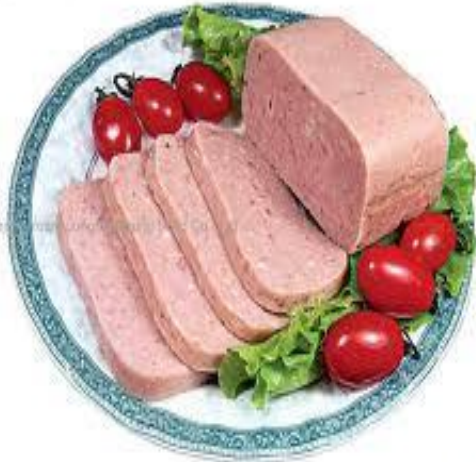

### VEGETALES ENLATADOS

TAMAÑO DE HOGAR	SELECCIONE SOLO:
1-2	
3-4	
5-6	
7-8	

*\*1 lata grande=2 latas pequeñas*

SOUP	
HOUSEHOLD SIZE	SELECT
1-2	
3-4	
5-6	
7-8	

SOPA	
TAMAÑO DE HOGAR	SELECCIONE SOLO:
1-2	
3-4	
5-6	
7-8	

CANNED MEAT	
HOUSEHOLD SIZE	SELECT
1-2	
3-4	
5-6	
7-8	

CARNE ENLATADA	
TAMAÑO DE HOGAR	SELECCIONE SOLO:
1-2	
3-4	
5-6	
7-8	

*\*1 large can=2 small cans*

*\*1 lata grande=2 latas pequeñas*

**CANNED TUNA/FISH**